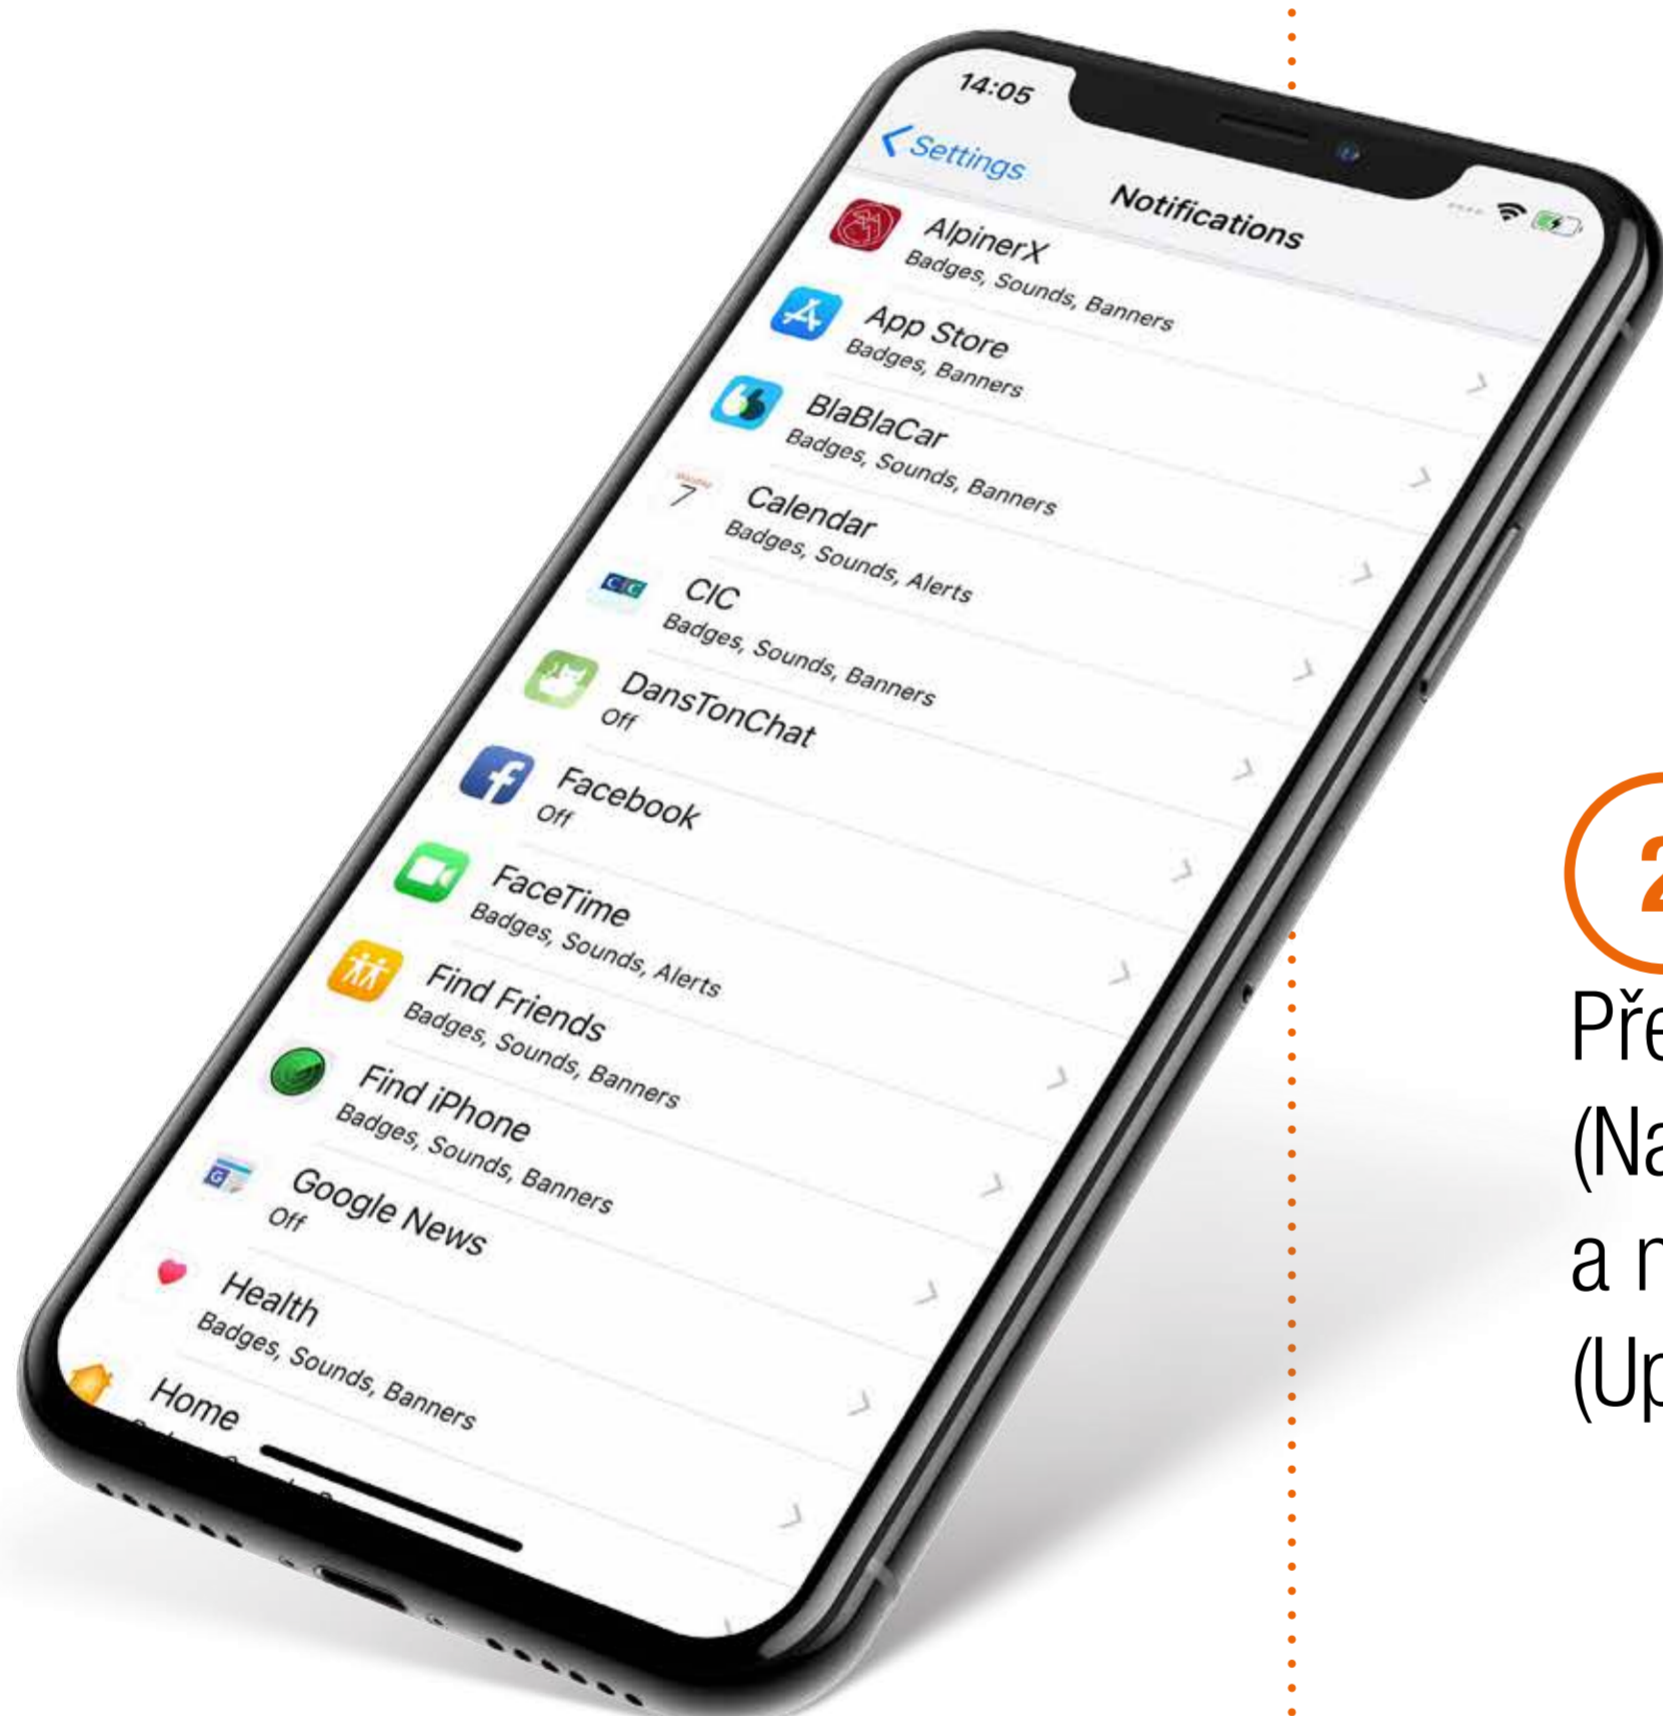

ZPRÁVY

Když váš telefon přijme zprávu, vaše hodinky vás pomocí zvuku upozorní a na jejich obrazovce se zobrazí upozornění.

HOVORY

Když máte na telefonu příchozí hovor, vaše hodinky zazvoní a na jejich obrazovce se zobrazí upozornění.

Kromě hovorů, zpráv a e-mailů nabízí hodinky ALPINERX možnost zobrazení upozornění na celou řadu aplikací sociálních médií.

1

Ujistěte se, že jsou povoleny všechny přístupy a oprávnění, především pro možnost „Show in History“ (Zobrazit v historii).