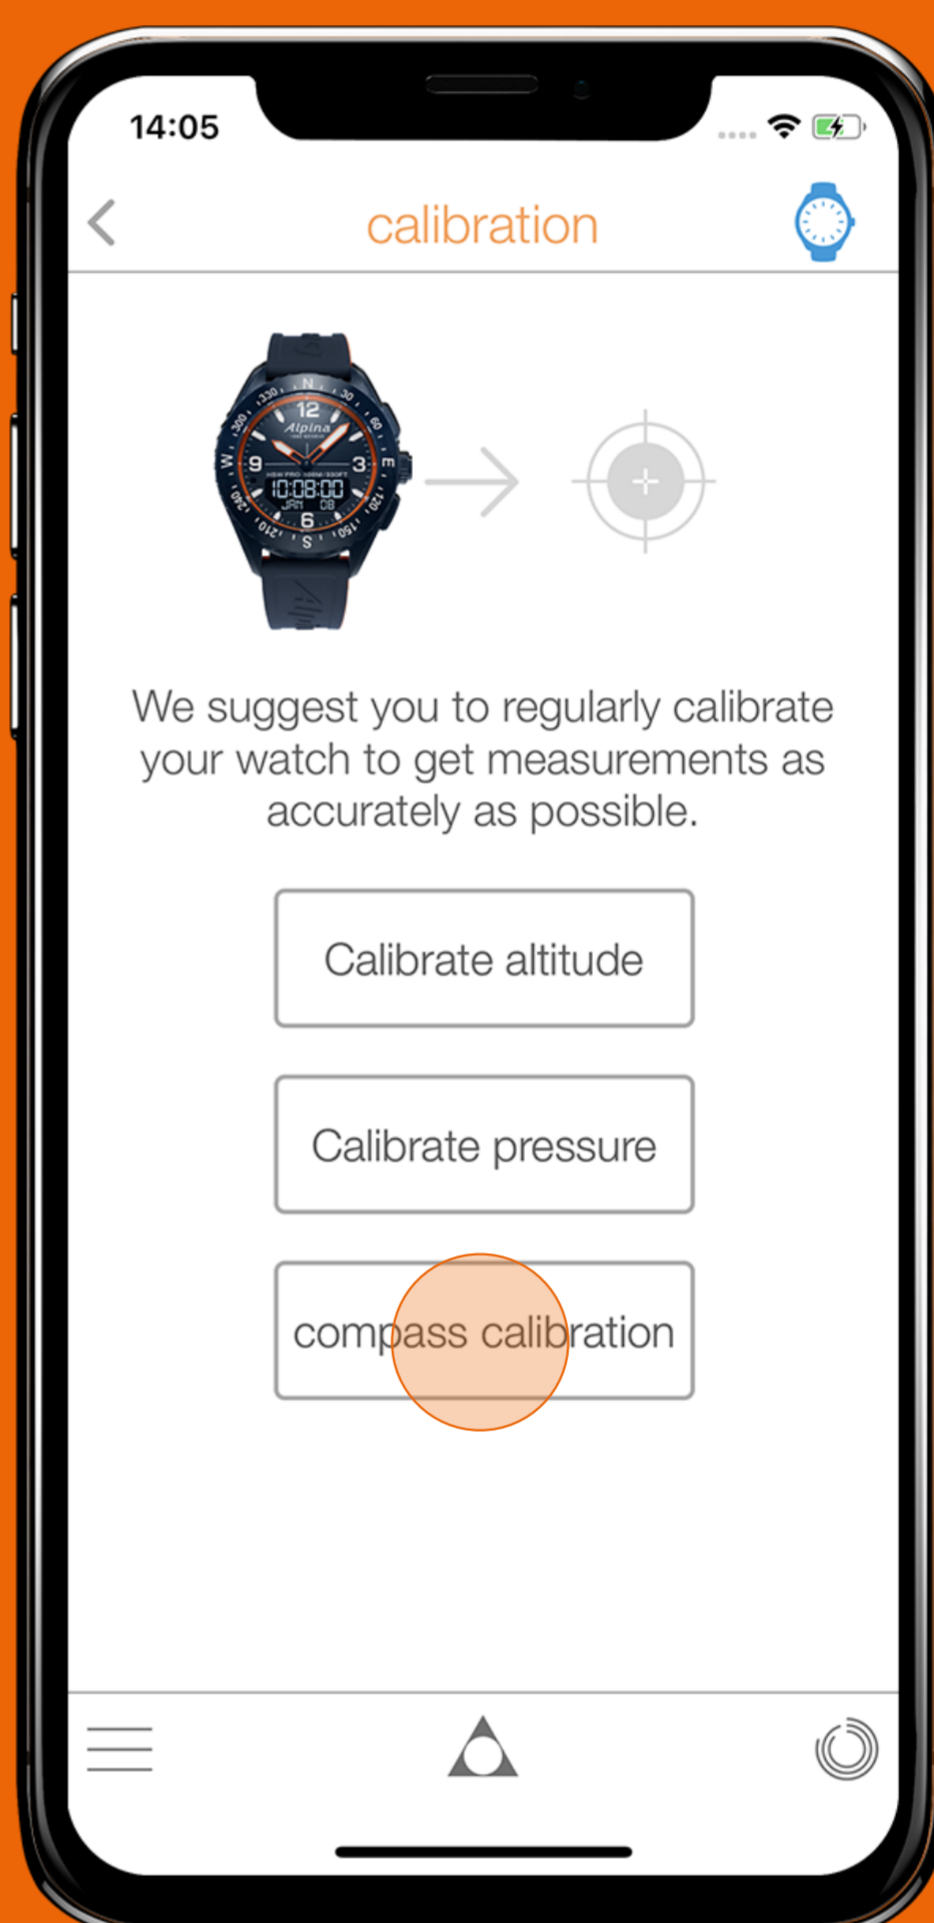

KALIBRACE KOMPASU

Abyste dosáhli přesných měření, doporučujeme, abyste kompas pravidelně kalibrovali.