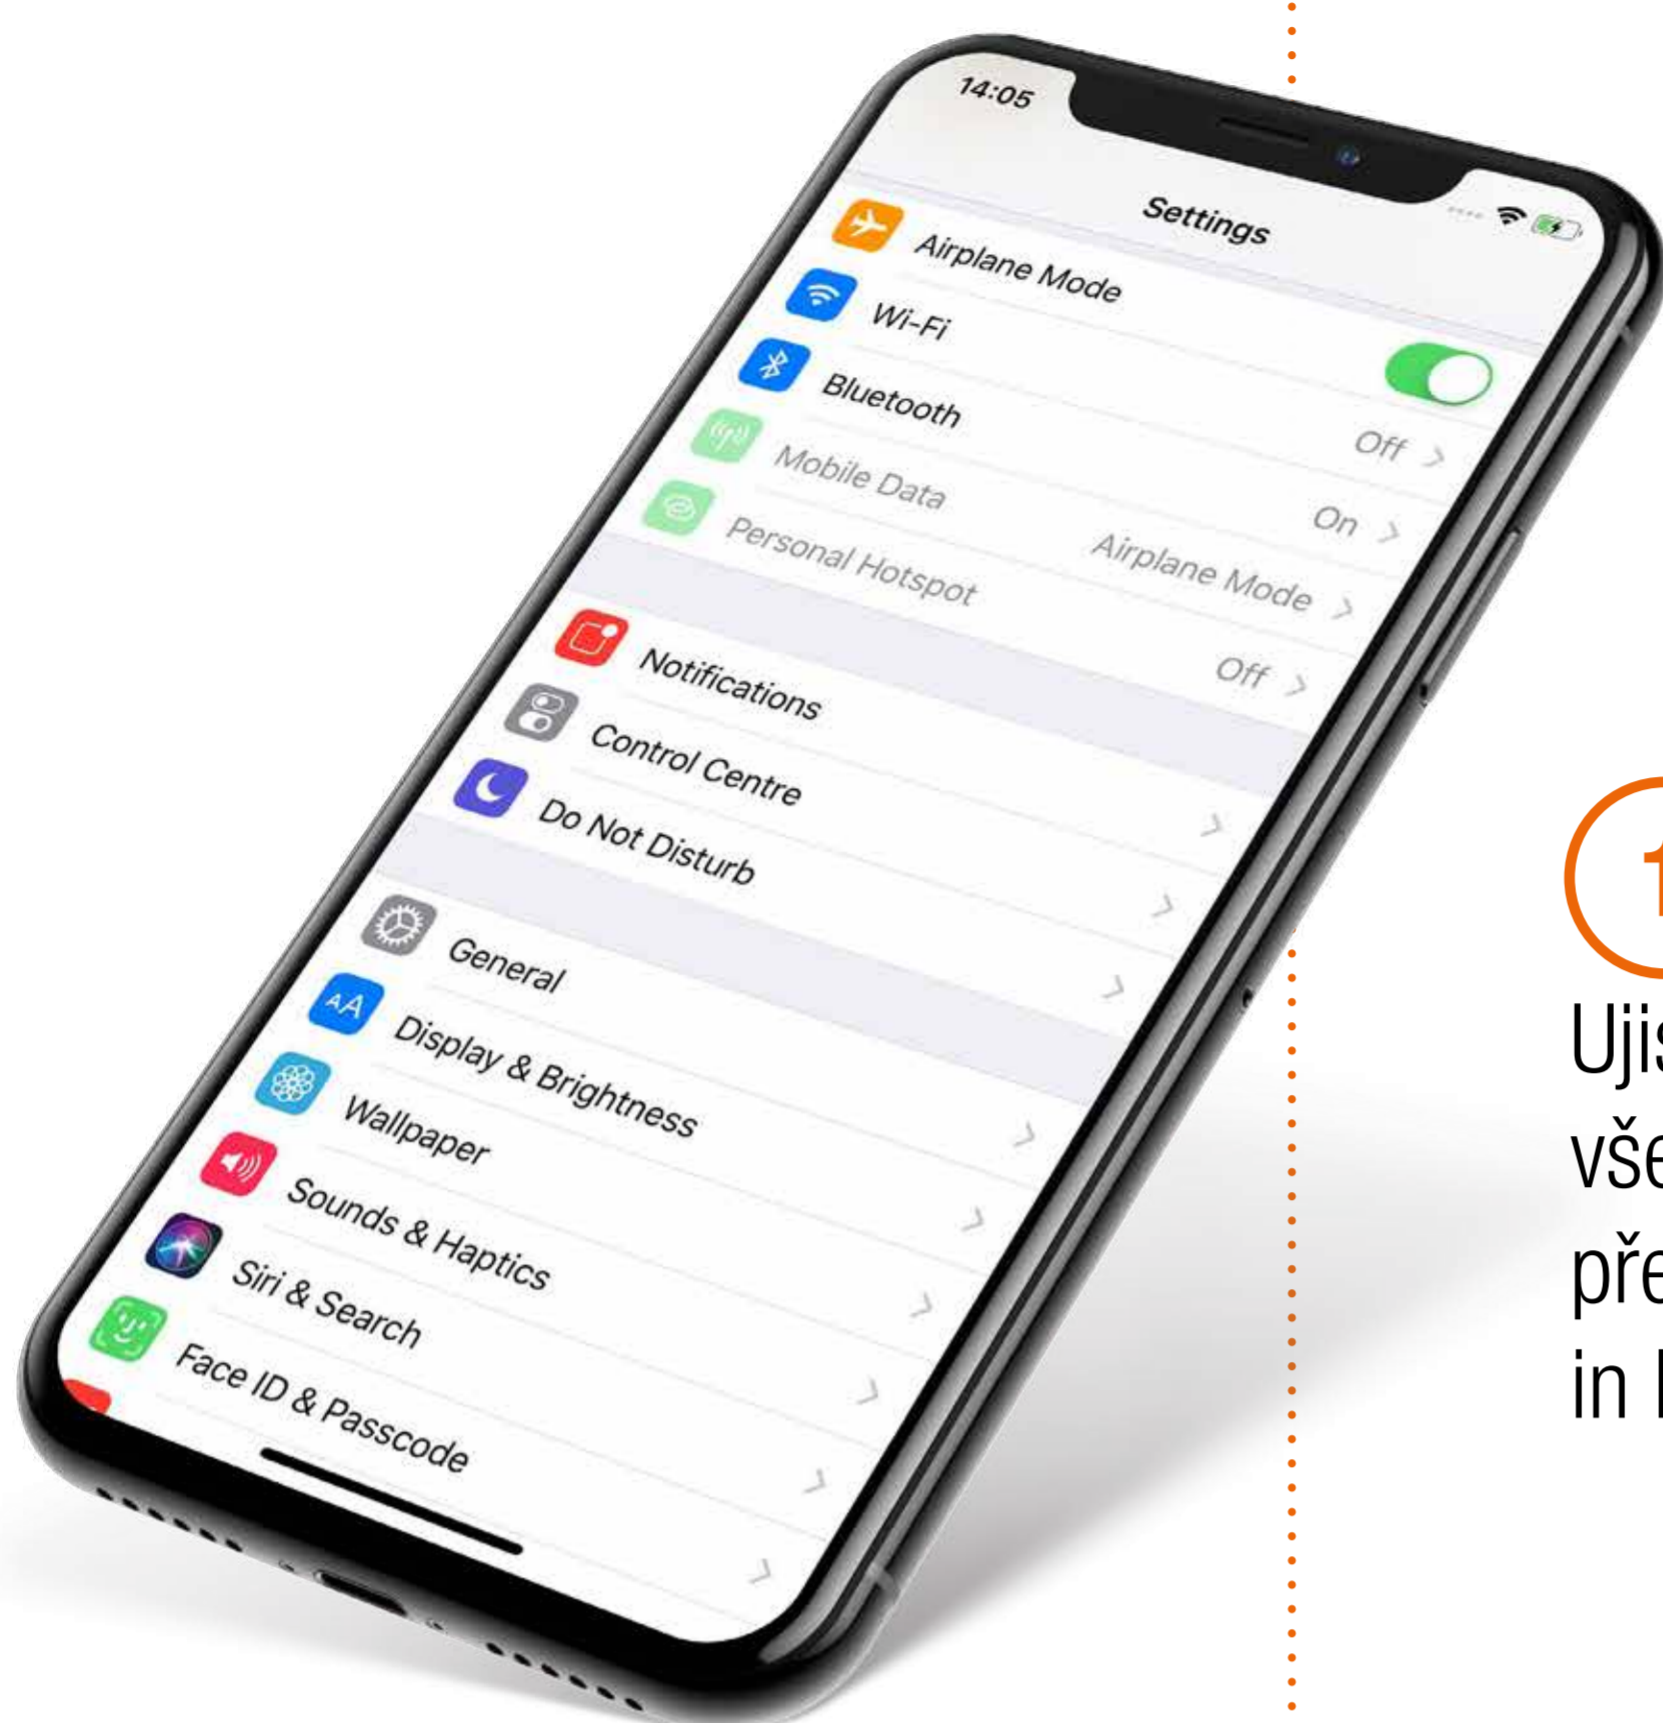

1

Ujistěte se, že jsou povoleny všechny přístupy a oprávnění, především pro možnost „Show in History“ (Zobrazit v historii).