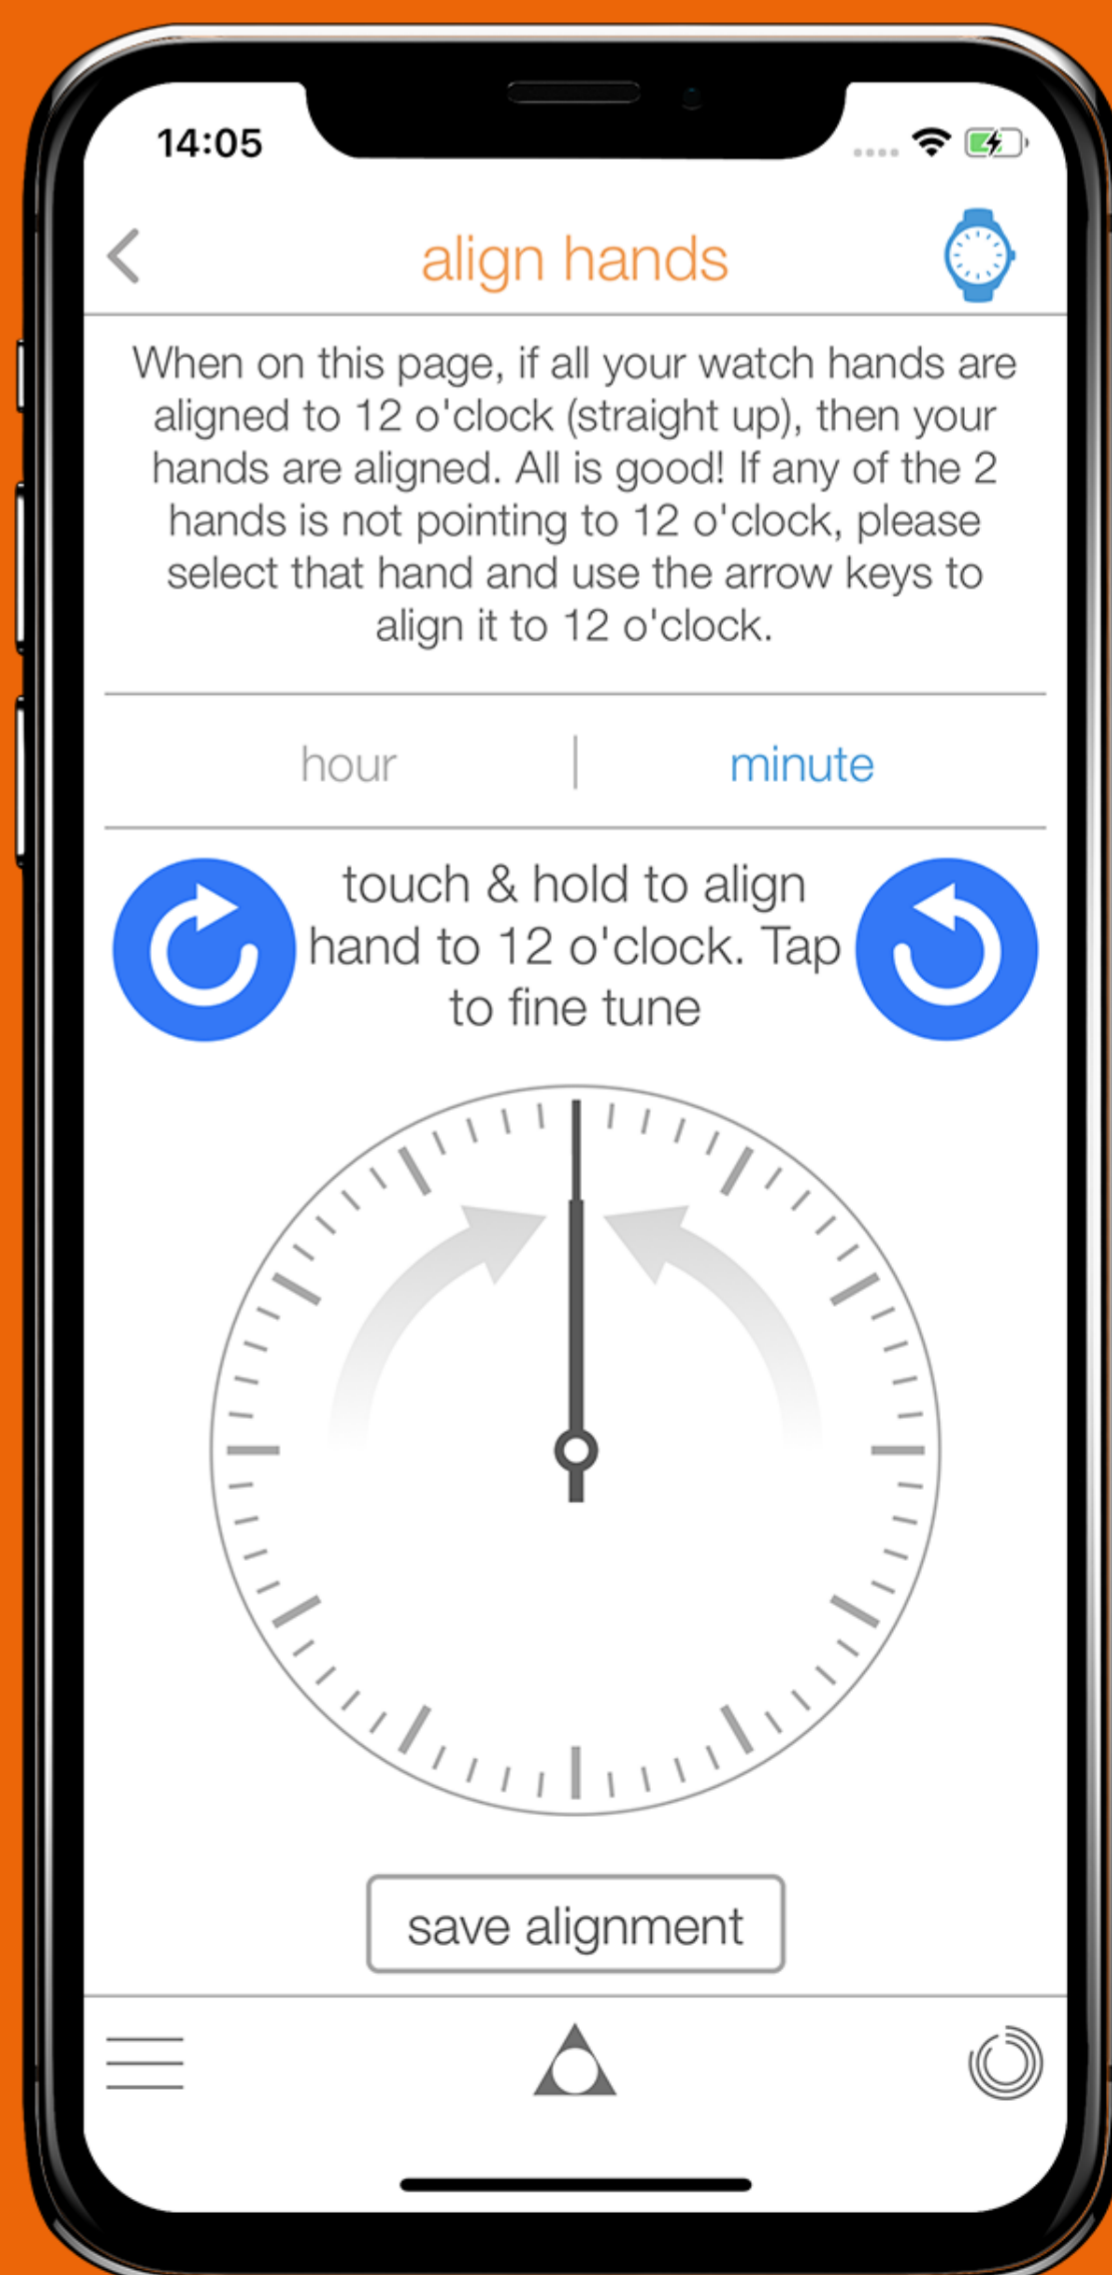

01.

Stáhněte si aplikaci ALPINERX pro systém iOS nebo Android

02.

Zapněte na telefonu

 Bluetooth

03.

Postupujte podle pokynů v aplikaci, abyste své hodinky spárovali a nastavili si své cíle.

SPÁRUJTE SVÉ HODINKY

Pokud chcete své hodinky spárovat, spusťte aplikaci ALPINERX a klepněte na možnost „I'VE GOT AN ALPINERX“ (Mám své ALPINERX). Svě hodinky ALPINERX umístěte do blízkosti telefonu. Stiskněte tlačítko na korunce hodinek a následně klepněte na tlačítko „Start“, které se zobrazí na obrazovce aplikace. Jakmile aplikace najde vaše hodinky ALPINERX, korunku stiskněte a okamžitě ji uvolněte. Tím obě zařízení spárujete. Klepněte na „Next“ (Další) a postupujte podle pokynů.

SEŘÍZENÍ RUČIČEK

Pokud jsou ručičky vašich hodinek seřizeny v pozici 12 hodin (směřují přímo nahoru), jsou nastaveny správně. Pokud některá z ručiček neukazuje na 12 hodin, vyberte, prosím, každou z ručiček a pomocí šipek ji nasměrujte na 12 hodin.