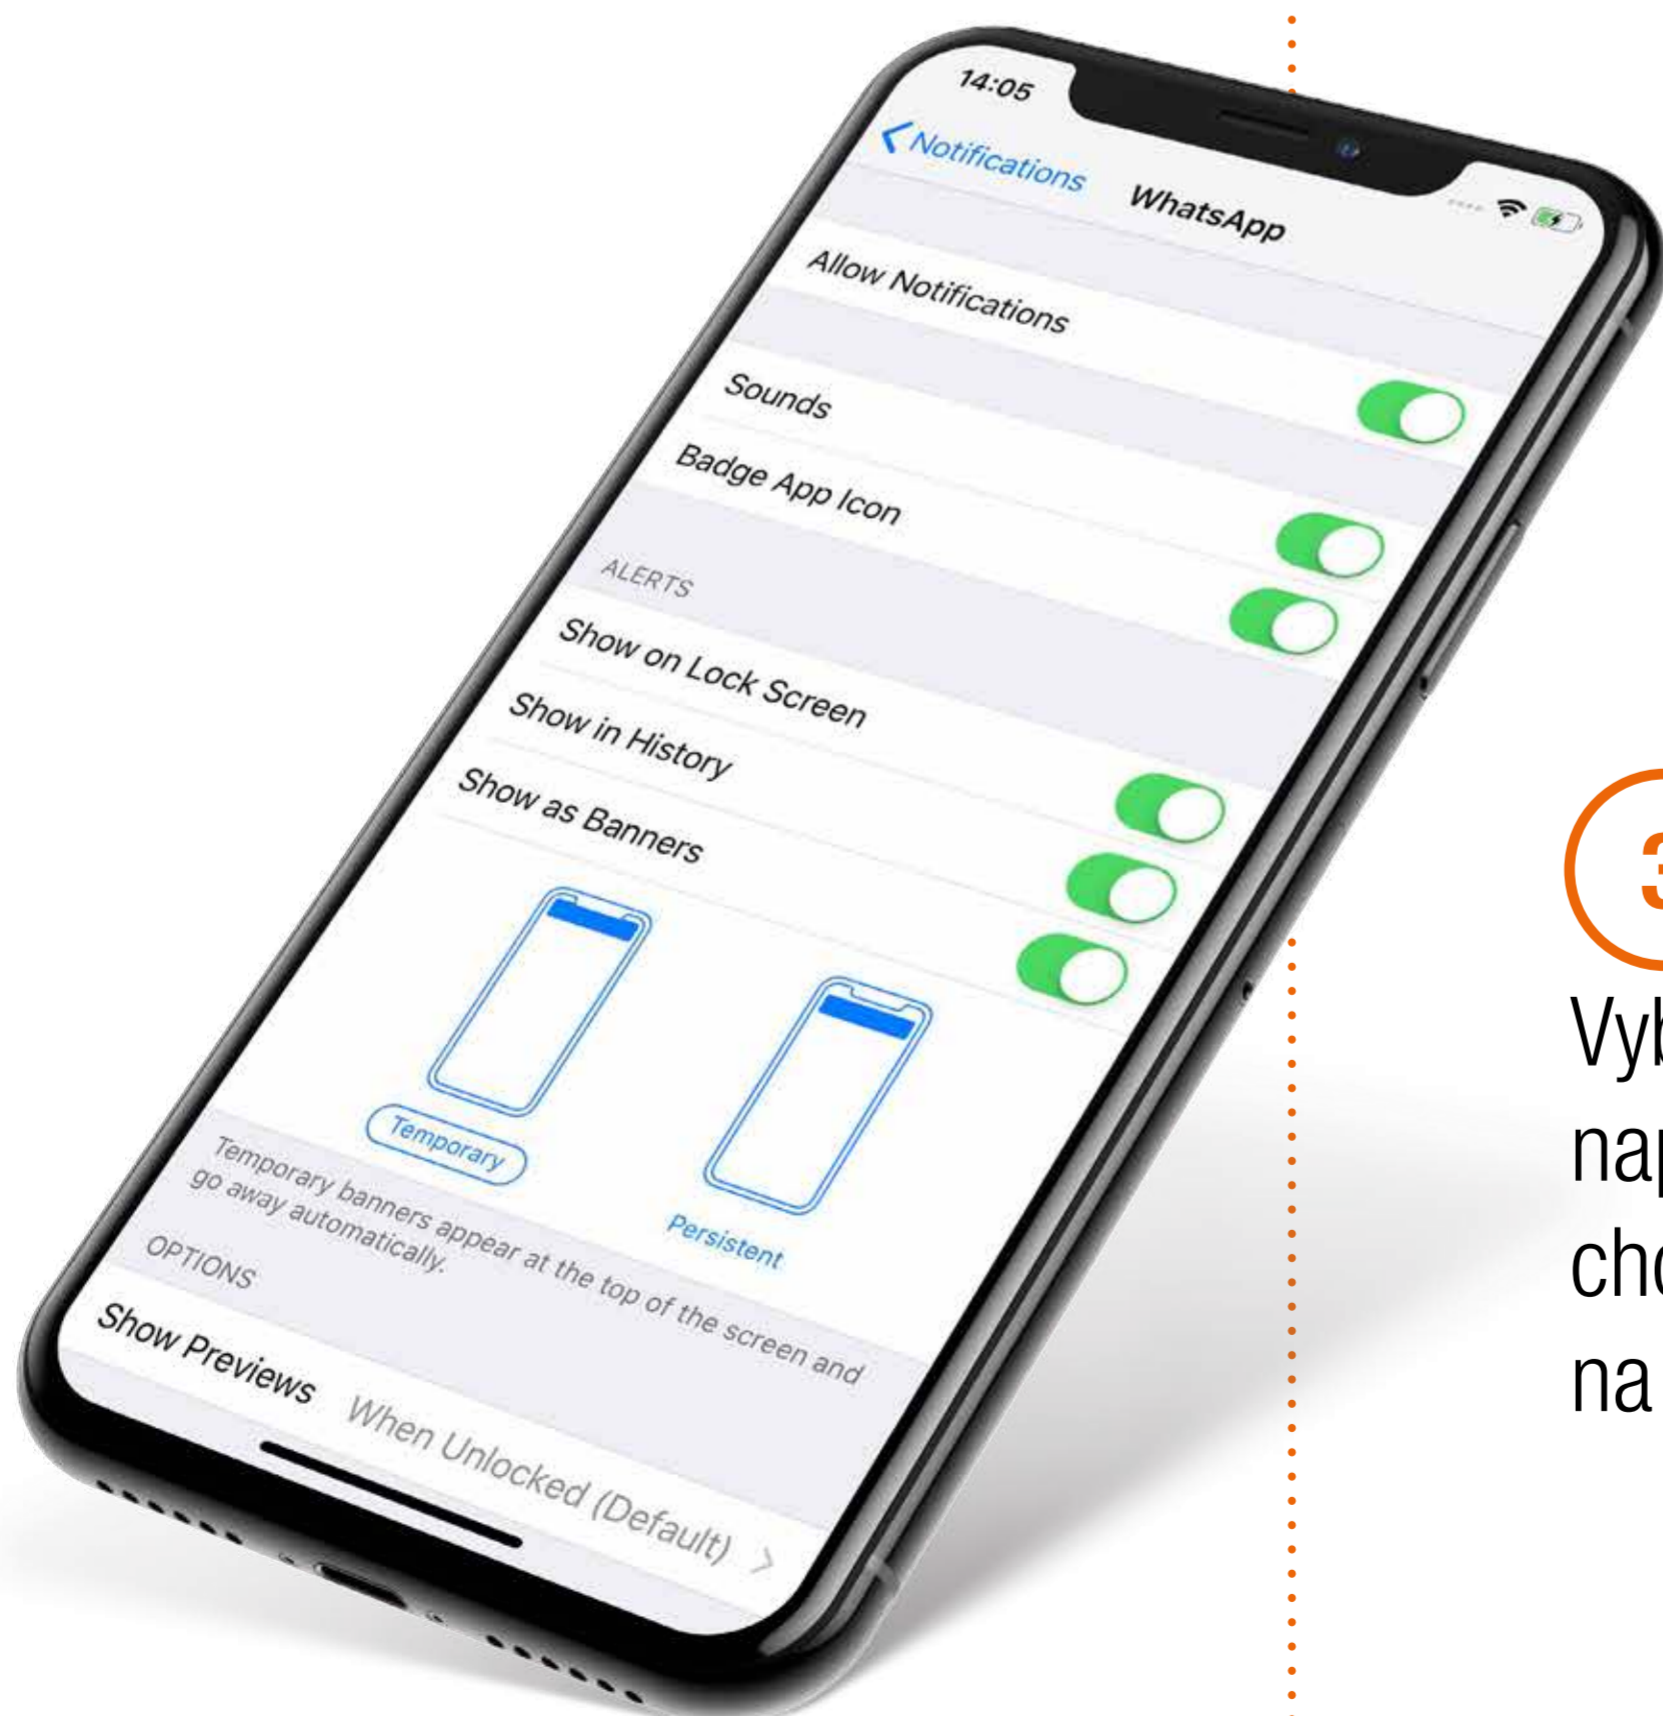

Kromě hovorů, zpráv a e-mailů nabízí hodinky ALPINERX možnost zobrazení upozornění na celou řadu aplikací sociálních médií.

1

Ujistěte se, že jsou povoleny všechny přístupy a oprávnění, především pro možnost „Show in History“ (Zobrazit v historii).

2

Přejděte do nabídky „Settings“ (Nastavení) svého telefonu a následně do „Notifications“ (Upozornění).

3

Vyberte požadovanou aplikaci, například Whatsapp, pokud chcete dostávat upozornění na každou novou zprávu.