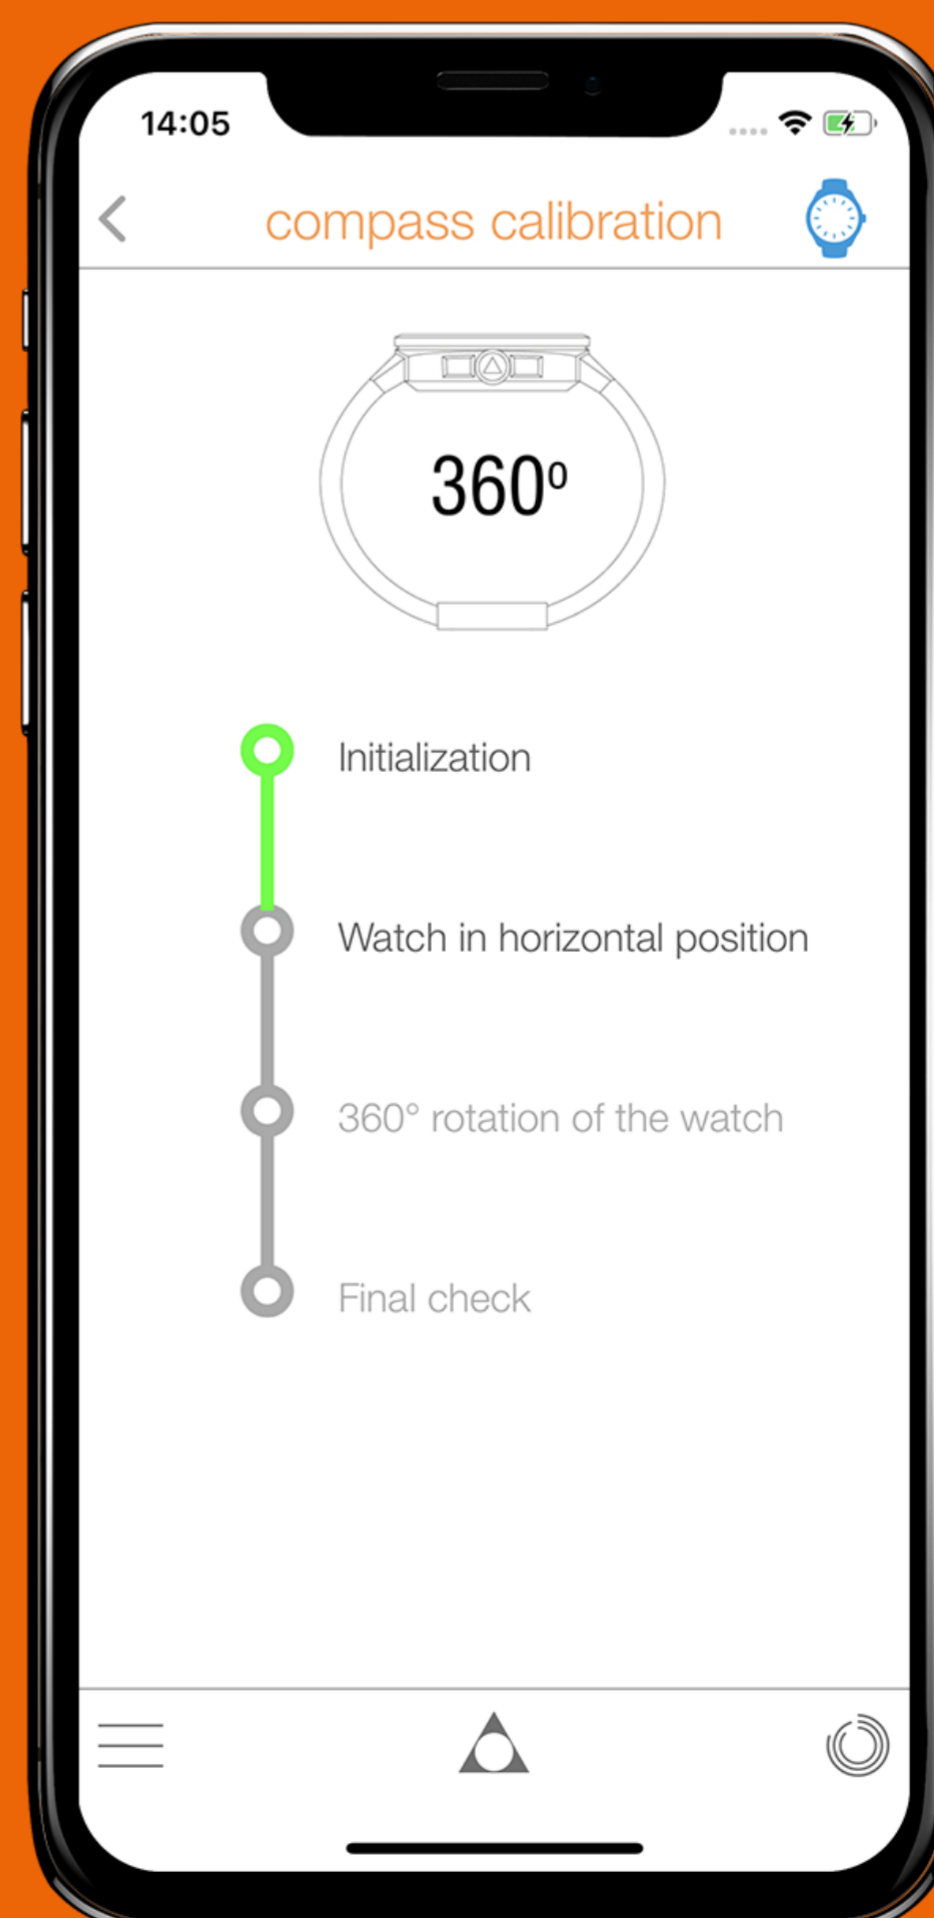

KALIBRACE KOMPASU

Abyste dosáhli přesných měření, doporučujeme, abyste kompas pravidelně kalibrovali.